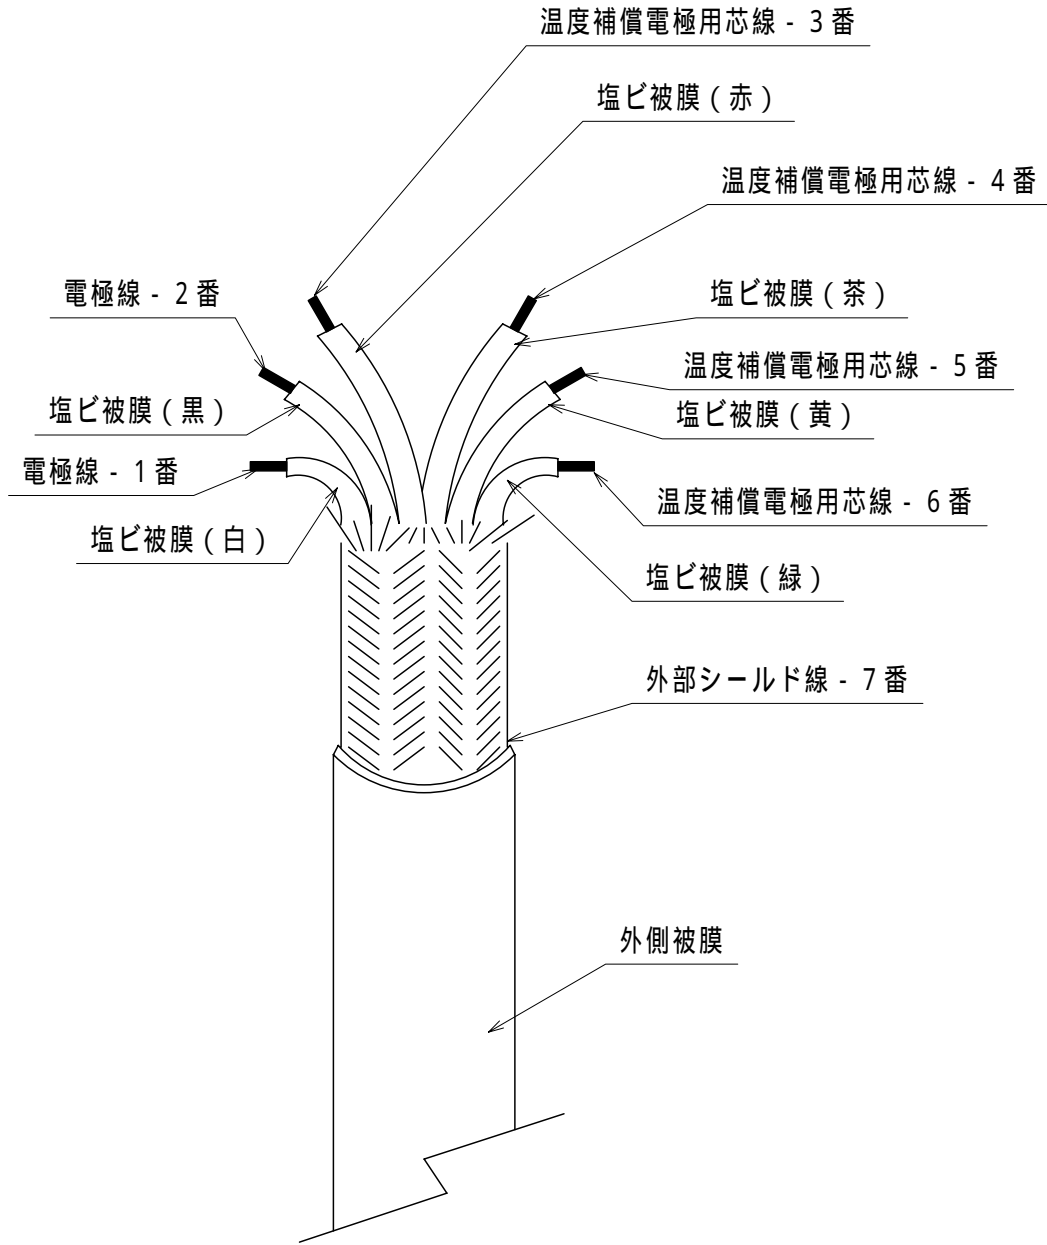

1

2

3

4

A

A

B

B

C

C

D

D

E

E

F

F

回数 REV. MARK	REVISIONS 変更 記事 CONTENTS		承認 APPROVED BY T.K	検閲 CHECKED BY R.K	名称 TITLE DO専用ケーブル	
年月日 DATE		尺度 SCALE	設計 DESIGNED BY K.S	製図 DRAWN BY Y.A	型式番号 MODEL NO. 6C-6- ____ ____ ____ m	
承認 APPROVED BY		単位 UNITS mm				
変更者 REVISED BY					図面番号 DRAWING NO. 207-0627G	
記事 CONTENTS	株式会社 富士化学計測 Fuji Chemical Measurement Co., Ltd TOKYO JAPAN			SHEET ____	変更回数 ____	REV. MARK

1

2

3

4